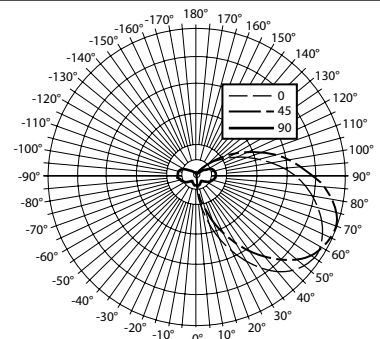

PHOTOMETRY INFORMATION

Williams Outdoor Catalog # WAVR2-226Q-RC-O-UNV
Date 01/08/08
Lamp Quantity: 2

Test Report # 13883.0
Lamp Type: CFQ26W/GX24q/35
Rated Lumens: 1800.

CANDLEPOWER DISTRIBUTION

VERTICAL ANGLE	HORIZONTAL ANGLE				
	0	45	90	135	180
0	21.	21.	21.	21.	21.
5	49.	37.	20.	11.	8.
15	119.	86.	20.	0.	0.
25	202.	150.	19.	0.	0.
35	287.	233.	22.	0.	0.
45	354.	315.	29.	0.	0.
55	398.	389.	37.	0.	0.
65	420.	438.	41.	0.	0.
75	417.	456.	43.	0.	0.
85	397.	449.	45.	0.	0.
90	382.	438.	46.	0.	0.

LUMEN SUMMARY

ZONE	LUMENS	%LAMP	% FIXTURE
0 - 30	46.	1.3	2.6
0 - 40	111.	3.1	6.2
0 - 60	366.	10.2	20.5
0 - 90	948.	26.3	53.0
90 - 180	842.	23.4	47.0
TOTAL LUMINAIRE:			
0 - 180	1790.	49.7	100.0

ISO FOOTCANDLE CURVE

PHOTOMETRY DESCRIPTION

2/26W Quad CF Lamp
13.5" Diameter Wall
Mount Luminaire White
Flat Reflector with Radial
Prism Polycarb Lens and
Black Eyelid Face.

PHOTOMETRY INFORMATION

Williams Outdoor Catalog # WAVR2-226Q-RC-EYE-UNV
Date 01/08/08
Lamp Quantity: 2

Test Report # 13885.0
Lamp Type: CFQ26W/GX24q/35
Rated Lumens: 1800.

CANDLEPOWER DISTRIBUTION

VERTICAL ANGLE	HORIZONTAL ANGLE				
	0	45	90	135	180
0	23.	23.	23.	23.	23.
5	53.	41.	23.	13.	11.
15	114.	81.	23.	2.	0.
25	180.	139.	20.	0.	0.
35	241.	199.	17.	0.	0.
45	281.	253.	22.	0.	0.
55	297.	292.	29.	0.	0.
65	285.	306.	34.	0.	0.
75	256.	296.	37.	0.	0.
85	220.	259.	40.	0.	0.
90	197.	232.	39.	0.	0.