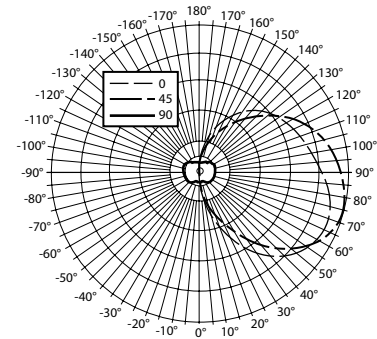

PHOTOMETRY INFORMATION

Williams Outdoor Catalog # WAVR2-226Q-RC-O-UNV
Date 01/08/08
Lamp Quantity: 2

Test Report # 13883.0
Lamp Type: CFQ26W/GX24q/35
Rated Lumens: 1800.

CANDLEPOWER DISTRIBUTION

VERTICAL ANGLE	HORIZONTAL ANGLE				
	0	45	90	135	180
0	21.	21.	21.	21.	21.
5	49.	37.	20.	11.	8.
15	119.	86.	20.	0.	0.
25	202.	150.	19.	0.	0.
35	287.	233.	22.	0.	0.
45	354.	315.	29.	0.	0.
55	398.	389.	37.	0.	0.
65	420.	438.	41.	0.	0.
75	417.	456.	43.	0.	0.
85	397.	449.	45.	0.	0.
90	382.	438.	46.	0.	0.