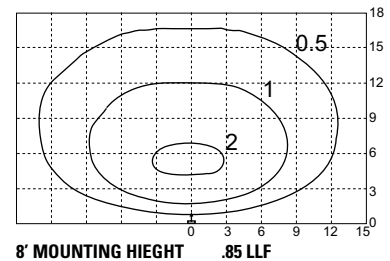

PHOTOMETRY INFORMATION

Williams Outdoor Catalog # WAVR2-226Q-RC-O-UNV
Date 01/08/08
Lamp Quantity: 2

Test Report # 13883.0
Lamp Type: CFQ26W/GX24q/35
Rated Lumens: 1800.

CANDLEPOWER DISTRIBUTION

VERTICAL ANGLE	HORIZONTAL ANGLE				
	0	45	90	135	180
0	21.	21.	21.	21.	21.
5	49.	37.	20.	11.	8.
15	119.	86.	20.	0.	0.
25	202.	150.	19.	0.	0.
35	287.	233.	22.	0.	0.
45	354.	315.	29.	0.	0.
55	398.	389.	37.	0.	0.
65	420.	438.	41.	0.	0.
75	417.	456.	43.	0.	0.
85	397.	449.	45.	0.	0.
90	382.	438.	46.	0.	0.

LUMEN SUMMARY

ZONE	LUMENS	%LAMP	% FIXTURE
0 - 30	46.	1.3	2.6
0 - 40	111.	3.1	6.2
0 - 60	366.	10.2	20.5
0 - 90	948.	26.3	53.0
90 - 180	842.	23.4	47.0
TOTAL LUMINAIRE:			
0 - 180	1790.	49.7	100.0

ISO FOOTCANDLE CURVE