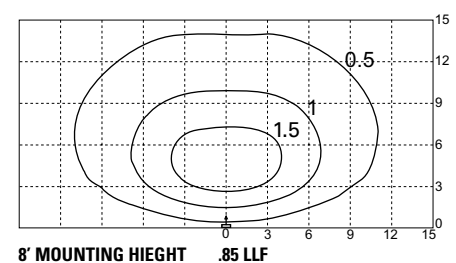

PHOTOMETRY INFORMATION

Williams Outdoor Catalog # WAVR2-226Q-RC-O-UNV
Date 01/08/08
Lamp Quantity: 2

Test Report # 13883.0
Lamp Type: CFQ26W/GX24q/35
Rated Lumens: 1800.

CANDLEPOWER DISTRIBUTION

VERTICAL ANGLE	HORIZONTAL ANGLE				
	0	45	90	135	180
0	21.	21.	21.	21.	21.
5	49.	37.	20.	11.	8.
15	119.	86.	20.	0.	0.
25	202.	150.	19.	0.	0.
35	287.	233.	22.	0.	0.
45	354.	315.	29.	0.	0.
55	398.	389.	37.	0.	0.
65	420.	438.	41.	0.	0.
75	417.	456.	43.	0.	0.
85	397.	449.	45.	0.	0.
90	382.	438.	46.	0.	0.

Test Report # 13885.0
Lamp Type: CFQ26W/GX24q/35
Rated Lumens: 1800.

CANDLEPOWER DISTRIBUTION

VERTICAL ANGLE	HORIZONTAL ANGLE				
	0	45	90	135	180
0	23.	23.	23.	23.	23.
5	53.	41.	23.	13.	11.
15	114.	81.	23.	2.	0.
25	180.	139.	20.	0.	0.
35	241.	199.	17.	0.	0.
45	281.	253.	22.	0.	0.
55	297.	292.	29.	0.	0.
65	285.	306.	34.	0.	0.
75	256.	296.	37.	0.	0.
85	220.	259.	40.	0.	0.
90	197.	232.	39.	0.	0.

LUMEN SUMMARY

ZONE	LUMENS	%LAMP	% FIXTURE
0 - 30	44.	1.2	4.6
0 - 40	99.	2.8	10.5
0 - 60	301.	8.4	31.7
0 - 90	695.	19.3	73.2
90 - 180	255.	7.1	26.8
TOTAL LUMINAIRE:			
0 - 180	949.	26.4	100.0

ISO FOOTCANDLE CURVE